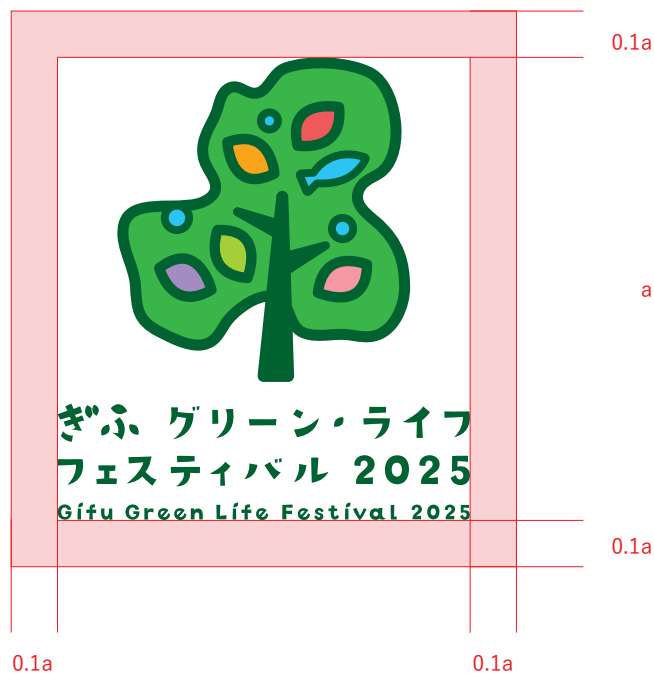

	K19
	K55
	K52
	K39
	K34
	K24

アイソレーション

各要素単体を使用する際は、イメージや視認性を確保するために最小余白を設けます。この余白内には他のグラフィック要素を入れないでください。背景が白地の場合は、可能な限りこの範囲以上に余白をとって使用してください。

シンボルマーク

ロゴタイプ

マスコット

アイソレーション(組み合わせ)

各要素組み合わせを使用する際は、イメージや視認性を確保するために最小余白を設けます。この余白内には他のグラフィック要素を入れないでください。背景が白地の場合は、可能な限りこの範囲以上に余白をとってください。

タテ組

ヨコ組

最小表示サイズ

各要素を使用する際は下記最小サイズ以上のサイズで表示し、視認性を確保してください。印刷物以外での使用の場合は十分に認識可能なサイズで表示してください。

シンボルマーク

マスコット

ロゴタイプ

タテ組