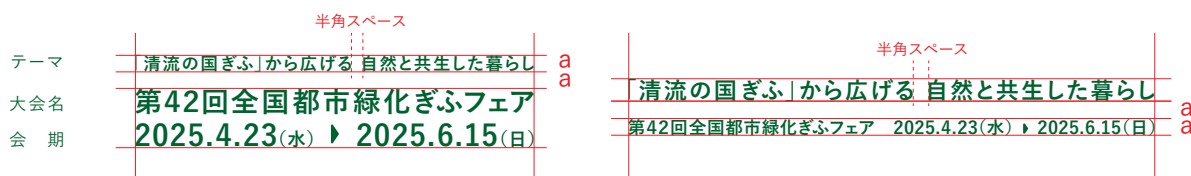

他要素の追加

ぎふ グリーン・ライフ
フェスティバル 2025
Gifu Green Life Festival 2025

ドロップシャドウ

ぎふ グリーン・ライフ
フェスティバル 2025
Gifu Green Life Festival 2025

フチどり

ぎふ グリーン・ライフ
フェスティバル 2025
Gifu Green Life Festival 2025

複雑な背景

ぎふ グリーン・ライフ
フェスティバル 2025
Gifu Green Life Festival 2025

テーマ・大会名・会期

テーマ・大会名・会期の文字基本組み合わせです。単体では使用せずできるだけロゴマーク(シンボルマーク+ロゴタイプ)、もしくはマスコットと一緒に使用してください。配置の順番はテーマ・大会名・会期の順で、書体は「游ゴシック体 Bold」を使用してください。

組み合わせ例

・推奨書体 「游ゴシック体 Bold」

フルカラー

・タイプA(推奨)

「清流の国ぎふ」から広げる 自然と共生した暮らし
第42回全国都市緑化ぎふフェア
2025.4.23(水) ▶ 2025.6.15(日)