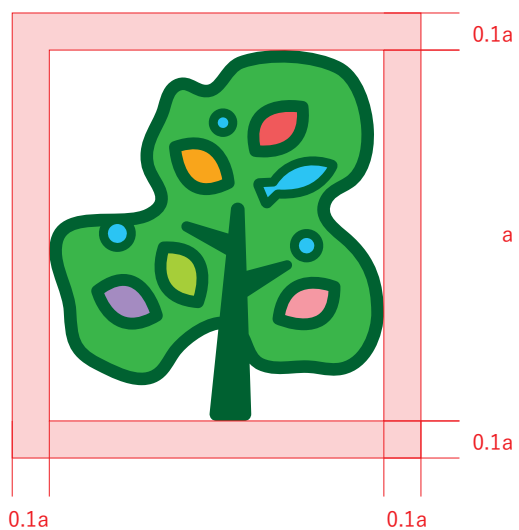

	C50/M8/Y79/K0 R141/G187/B86 DIC361
--	--

・草冠(足首)

	C85/M10/Y100/K10 R0/G145/B58 DIC572
	C75/M0/Y100/K0 R30/G170/B57 DIC131
	C61/M4/Y75/K10 R98/G171/B93 DIC129
	C52/M0/Y81/K0 R134/G194/B84 DIC395
	C75/M19/Y82/K13 R50/G140/B79 DIC213

	K19
	K55
	K52
	K39
	K34
	K24

アイソレーション

各要素単体を使用する際は、イメージや視認性を確保するために最小余白を設けます。この余白内には他のグラフィック要素を入れないでください。背景が白地の場合は、可能な限りこの範囲以上に余白をとって使用してください。

シンボルマーク

ロゴタイプ

マスコット

アイソレーション(組み合わせ)

各要素組み合わせを使用する際は、イメージや視認性を確保するために最小余白を設けます。この余白内には他のグラフィック要素を入れないでください。背景が白地の場合は、可能な限りこの範囲以上に余白をとってください。

タテ組

ヨコ組

最小表示サイズ

各要素を使用する際は下記最小サイズ以上のサイズで表示し、視認性を確保してください。印刷物以外での使用の場合は十分に認識可能なサイズで表示してください。

シンボルマーク

マスコット

ロゴタイプ

タテ組