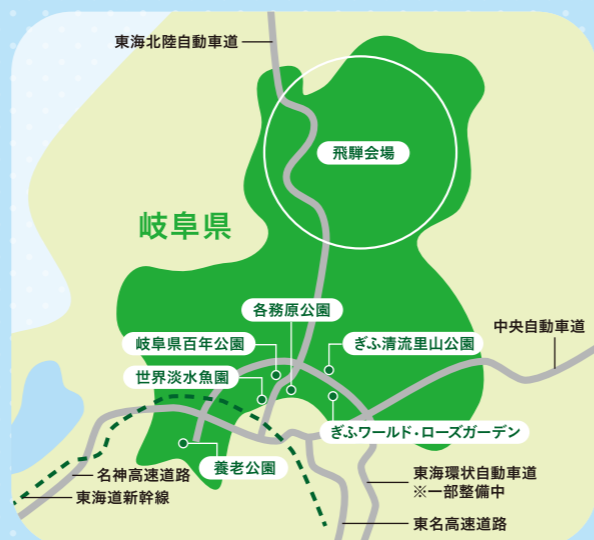

## ぎふグリーン・ライフフェスティバル2025とは

ぎふワールド・ローズガーデン  
— 可児市 —

【会場テーマ】  
バラ・花

岐阜県百年公園  
— 関市 —

【会場テーマ】  
木・林

ぎふ清流里山公園  
— 美濃加茂市 —

【会場テーマ】  
里のみどり

各務原公園  
— 各務原市 —

【会場テーマ】  
未来・夢

養老公園  
— 養老町 —

【会場テーマ】  
歴史・文化・アート

飛騨会場  
— 飛騨地域の大自然 —

【会場テーマ】  
森

世界淡水魚園  
— 各務原市 —

【会場テーマ】  
水・川

岐阜県は、古来より自然に恵まれ、豊かな森を源とする「清流」をもとに育まれてきた歴史や文化を継承してきました。ぎふフェアでは、7つの会場ごとにテーマを設け、「清流の国ぎふ」の自然と共生した暮らし(グリーン・ライフ)が体感できる多彩な取組みを展開します。