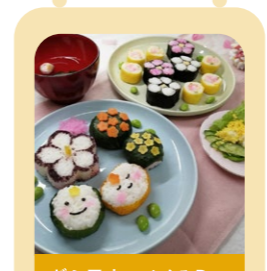

ぎふ清流里山公園

ぎふ里山のめくみDay