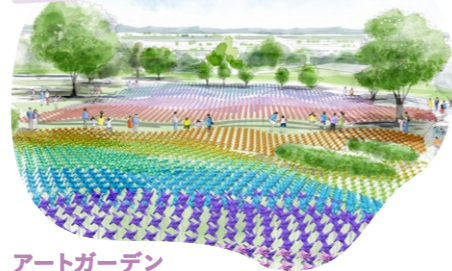

自然と共生した「清流の国ぎふ」の暮らし(グリーン・ライフ)を「知る」「創る」「伝える」展示やイベントを展開します!

会場ごとのテーマで彩られた「特設ガーデン」

各公園の特徴を活かした魅力あふれる「特設ガーデン」の展示を行います。

ぎふワールド・ローズガーデン

フラワーリビングガーデン

ぎふ清流里山公園

花の段々畑

養老公園

アートガーデン

世界淡水魚園

水上ガーデン

岐阜県百年公園

林のガーデン

各務原公園

芝生アート

花・みどりのある豊かな暮らしを提案する「出展プログラム」

全国の関係機関・団体との連携により、ぎふワールド・ローズガーデン内において、出展花壇・庭園等の展示を行います。(写真は先従業の実施例)

企業団体等庭園

ハンギングバスケット

自治体花壇

県内市町村コンテナガーデン

学校花壇

「第32回全国都市緑化あいちフェア」出展作品

公園施設をリニューアル!

花・みどりと共にある暮らしの豊かさを体感していただけるよう、公園施設をリニューアルします。

ぎふワールド・ローズガーデン

花の世界の没入体験等ができる「花と暮らしのギャラリー」

養老公園

濃尾平野を一望できる展望テラス

岐阜県百年公園

レインガーデン(雨水浸透緑地帯)を備えた北口広場

自然と共生した「清流の国ぎふ」の暮らしを「五感」で体感・体験するプログラム