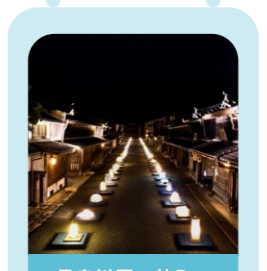

東美濃歴史街道Day

ぎふ清流里山公園

ぎふ里山のめくみDay

養老公園

西美濃&薬草文化Day

世界淡水魚園

長良川匠の技Day

岐阜県百年公園